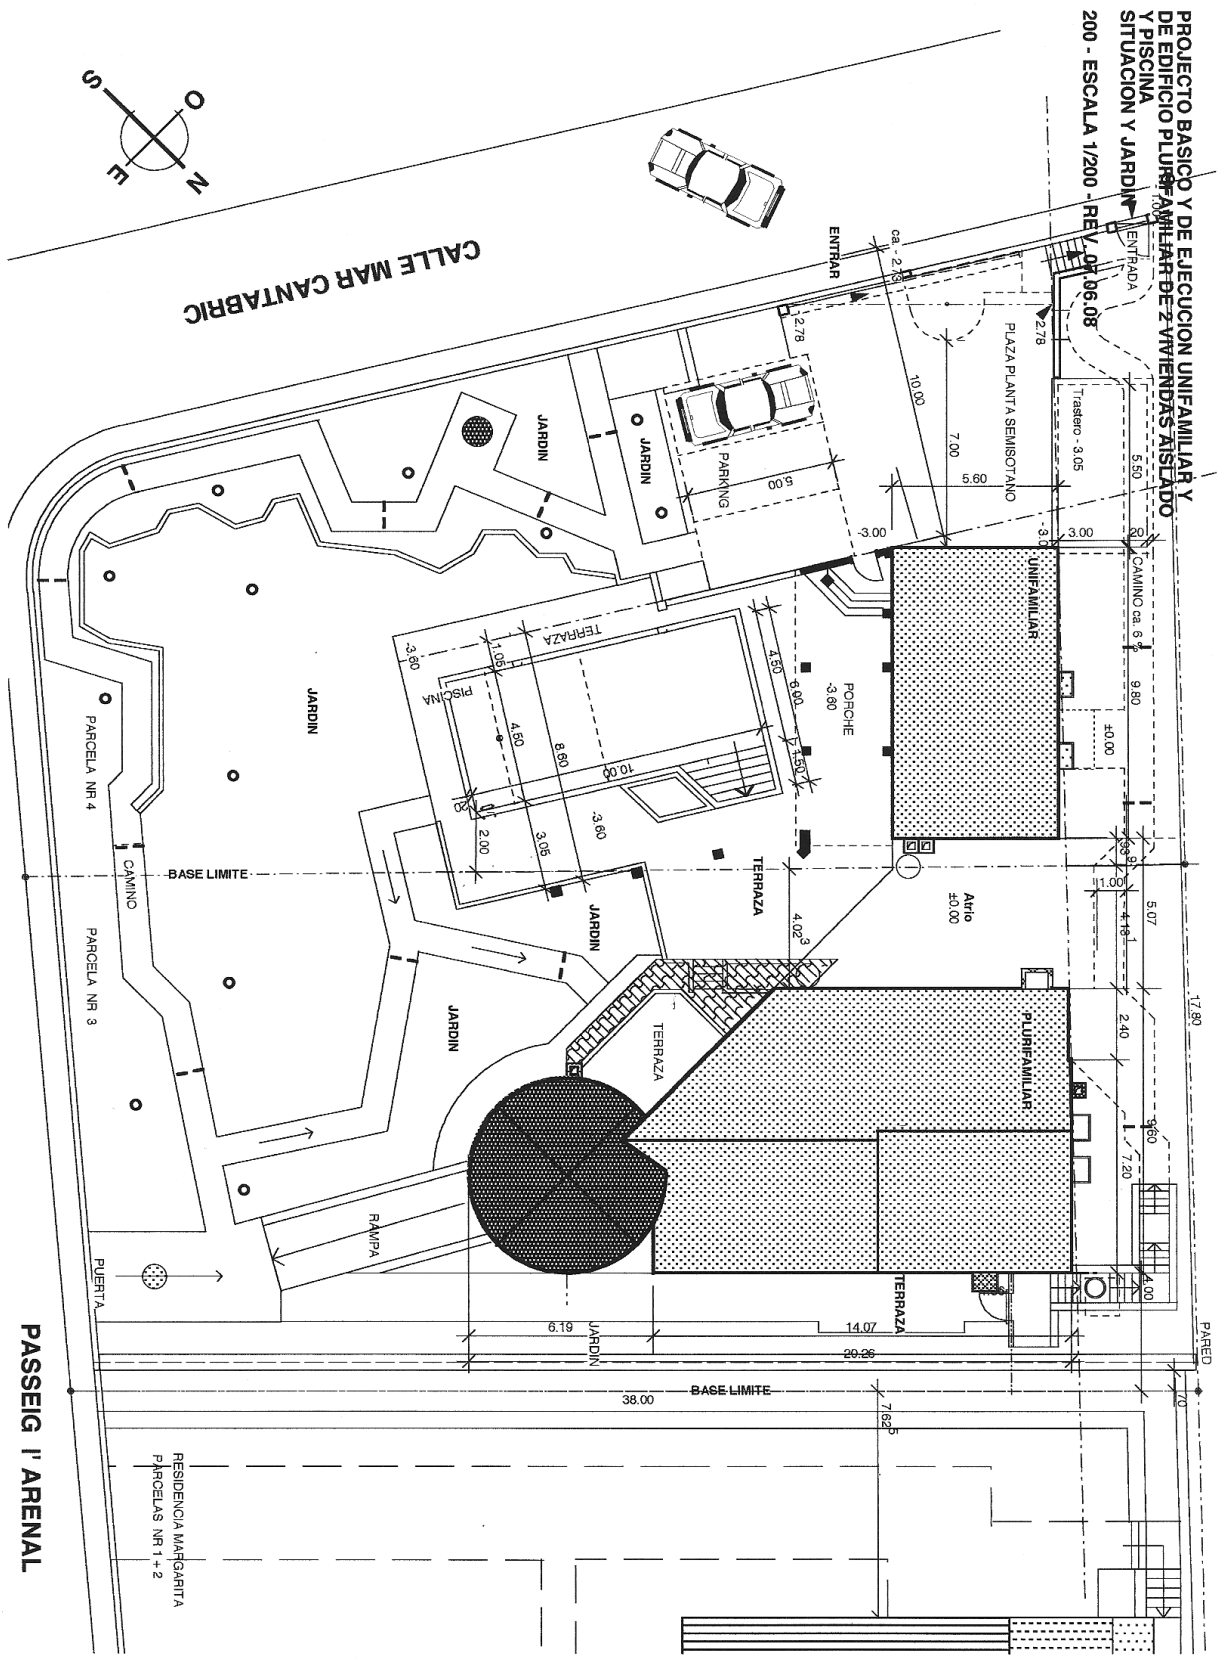

**PROYECTO BASICO Y DE EJECUCION UNIFAMILIAR Y DE EDIFICIO PLURIFAMILIAR DE 2 VIVIENDAS AISLADO Y PISCINA SITUACION Y JARDIN**  
**200 - ESCALA 1/200 - REV. 01.06.08**

CALLE MAR CANTABRICO

PASSEIG I' ARENAL

PARCELA NR 4

PARCELA NR 3

PUERTA

RESIDENCIA MARGARITA  
 PARCELAS NR 1 + 2

TERRAZA

PISCINA

JARDIN

TERRAZA